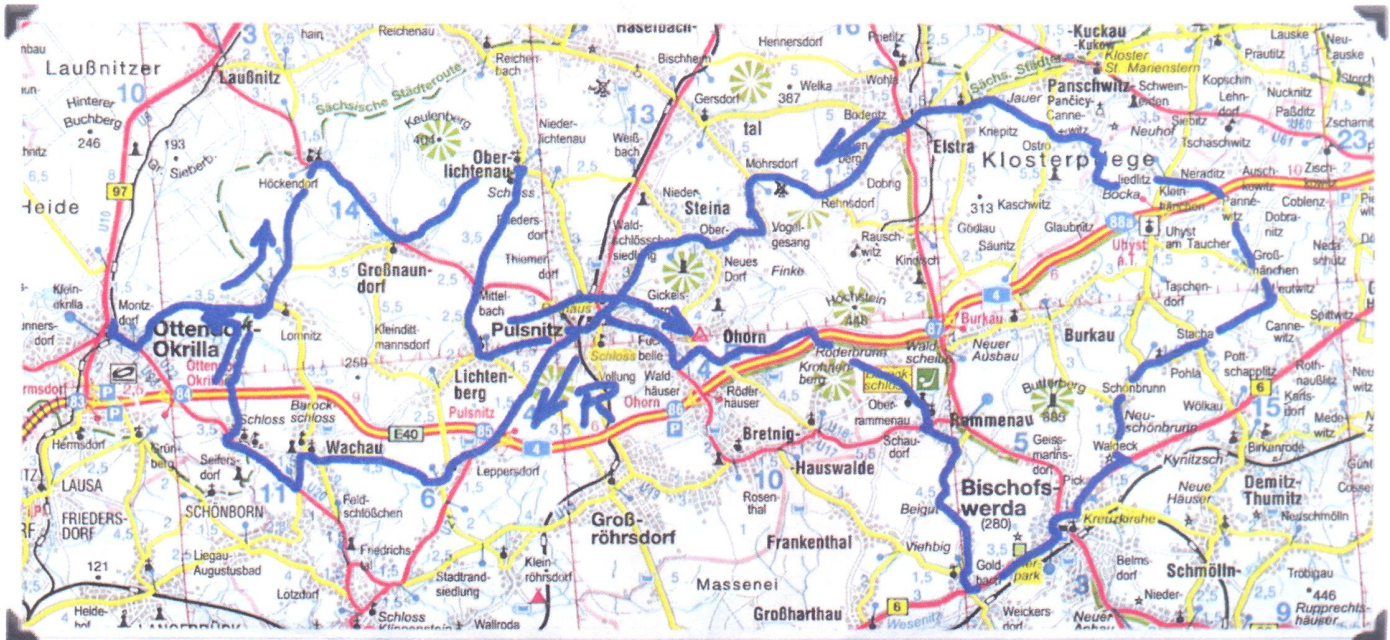

36. Zuverlässigkeitsfahrt

Oldtimerfreunde Ottendorf-Okrilla e.V.

Streckenplan

Ortsdurchfahrten

1	Ottendorf-Okrilla	19	Großhänchen
2	Lomnitz	20	Pannewitz
3	Höckendorf	21	Neraditz
4	Großnaundorf	22	Kleinhähnchen
5	Oberlichtenau	23	Jiedlitz
6	Mittelbach	24	Neustädtel
7	Lichtenberg	25	Ostro
8	Pulsnitz	26	Kriepitz
9	Ohorn	27	Elstra
10	Röderbrunn / Luchsenburg	28	Boderitz
11	Rammenau	29	Gersdorf-Möhrsdorf / Kirche
12	Goldbach	30	Steina
13	Bischofswerda	31	Pulsnitz
14	Schönbrunn	32	Leppersdorf
15	Pohla	33	Wachau
16	Stacha	34	Seifersdorf
17	Pottschapplitz	35	Lomnitz
18	Leutwitz	36	Ottendorf-Okrilla

Abschleppnotdienst: [0173-9437501](tel:0173-9437501)